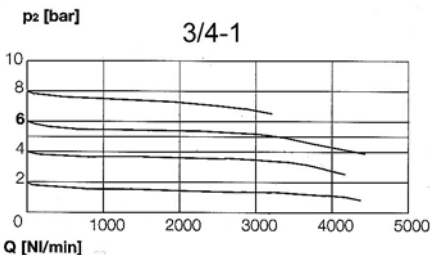

3463GB - Quantità di flusso d'aria Q

Misure in mm

Da	1/4-3/8-1/2	3/4-1
A	66	93
B**	200	295
C	69	96
E	65	105
F	34,5	48
G**	220	325
J	82	112
K	43	61
L	6,5	9
M	105	135

** con scarico automatico +10mm