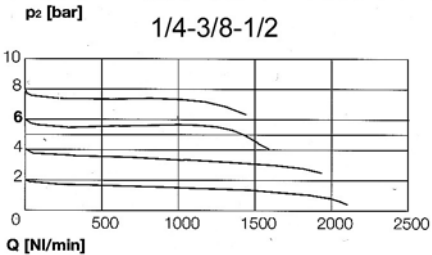

3463GB - Quantità di flusso d'aria Q

Misure in mm

Da	1/4-3/8-1/2	3/4-1
A	66	93
B**	200	295
C	69	96
E	65	105
F	34,5	48
G**	220	325
J	82	112
K	43	61
L	6,5	9
M	105	135

** con scarico automatico +10mm