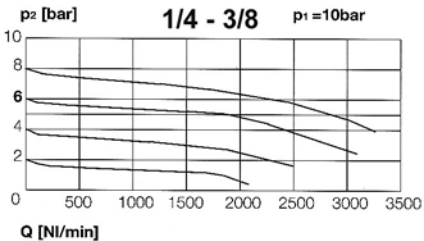

# 3464GC - Quantità di flusso d'aria Q

Misure in mm

Da	1/4-3/8	1/2-3/4	1
A	144	210	265
B**	203	273	273
C	48	70	70
D	28	39	39
E	68	98	98
F	24	35	35
H	32	44	44
I	M30x1,5	M42x1,5	M42x1,5
J	139	194	194
K	14,5	18	18
L	4,4	5,4	5,4
M	84	106	106
N	40	50	50
V	G1/4	G1/4	G1/4

\*\* con scarico automatico +10mm