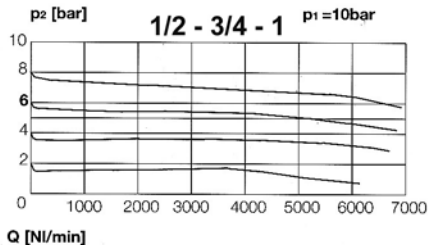

# 3464GC - Quantità di flusso d'aria Q

Misure in mm

Da	1/4-3/8	1/2-3/4	1
A	144	210	265
B**	203	273	273
C	48	70	70
D	28	39	39
E	68	98	98
F	24	35	35
H	32	44	44
I	M30x1,5	M42x1,5	M42x1,5
J	139	194	194
K	14,5	18	18
L	4,4	5,4	5,4
M	84	106	106
N	40	50	50
V	G1/4	G1/4	G1/4

\*\* con scarico automatico +10mm